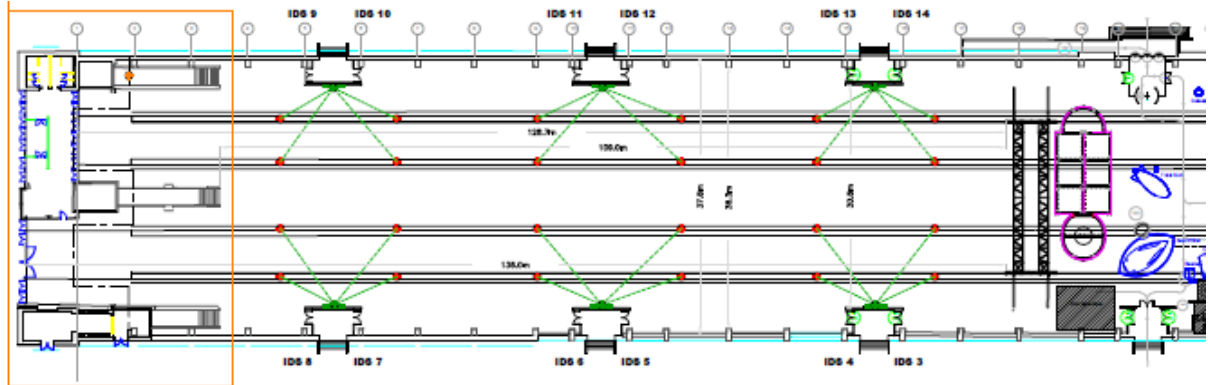

Fiche Technique Grande Halle

DISTRIBUTION ELECTRIQUE

GRANDE HALLE INTERIEURE RdC

Distribution électrique Ouest

IDS 13/14

Armoire TDP06 INS80
7 canalis 25A
4 prises P17 32A Tetra

IDS 11/12

Armoire TDP07 INS80
7 canalis 25A
4 prises P17 32A Tetra

IDS 09/10

Armoire TDP08 INS80
4 canalis 25A
4 prises P17 32A Tetra

Distribution électrique Est

IDS 03/04

Armoire TDP02 INS80
6 canalis 25A
4 prises P17 32A Tetra

IDS 05/06

Armoire TDP03 INS80
7 canalis 25A
4 prises P17 32A Tetra

IDS 07/08

Armoire TDP04 INS80
4 canalis 25A
4 prises P17 32A Tetra

MEZZANINE SUD

1 Coffret TDP09
1 prise P17 32A Tetra

1 Coffret TDP04
1 prise P17 32A Tetra

PARVIS EXTERIEUR SUD OUEST

1 prise P17 32A Tetra
1 Coffret extérieur