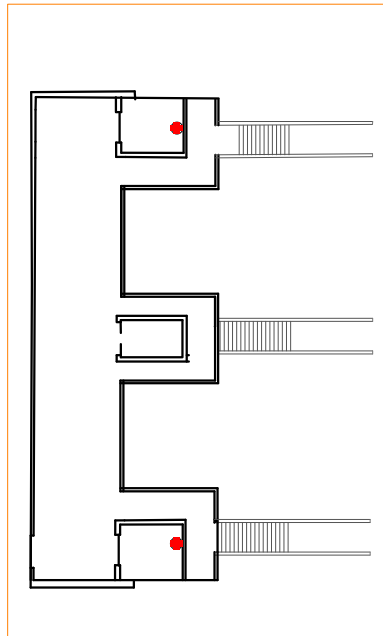

étage mezzanine

- armoires électriques
- prise P17 32A Tetra
- branchement Orange