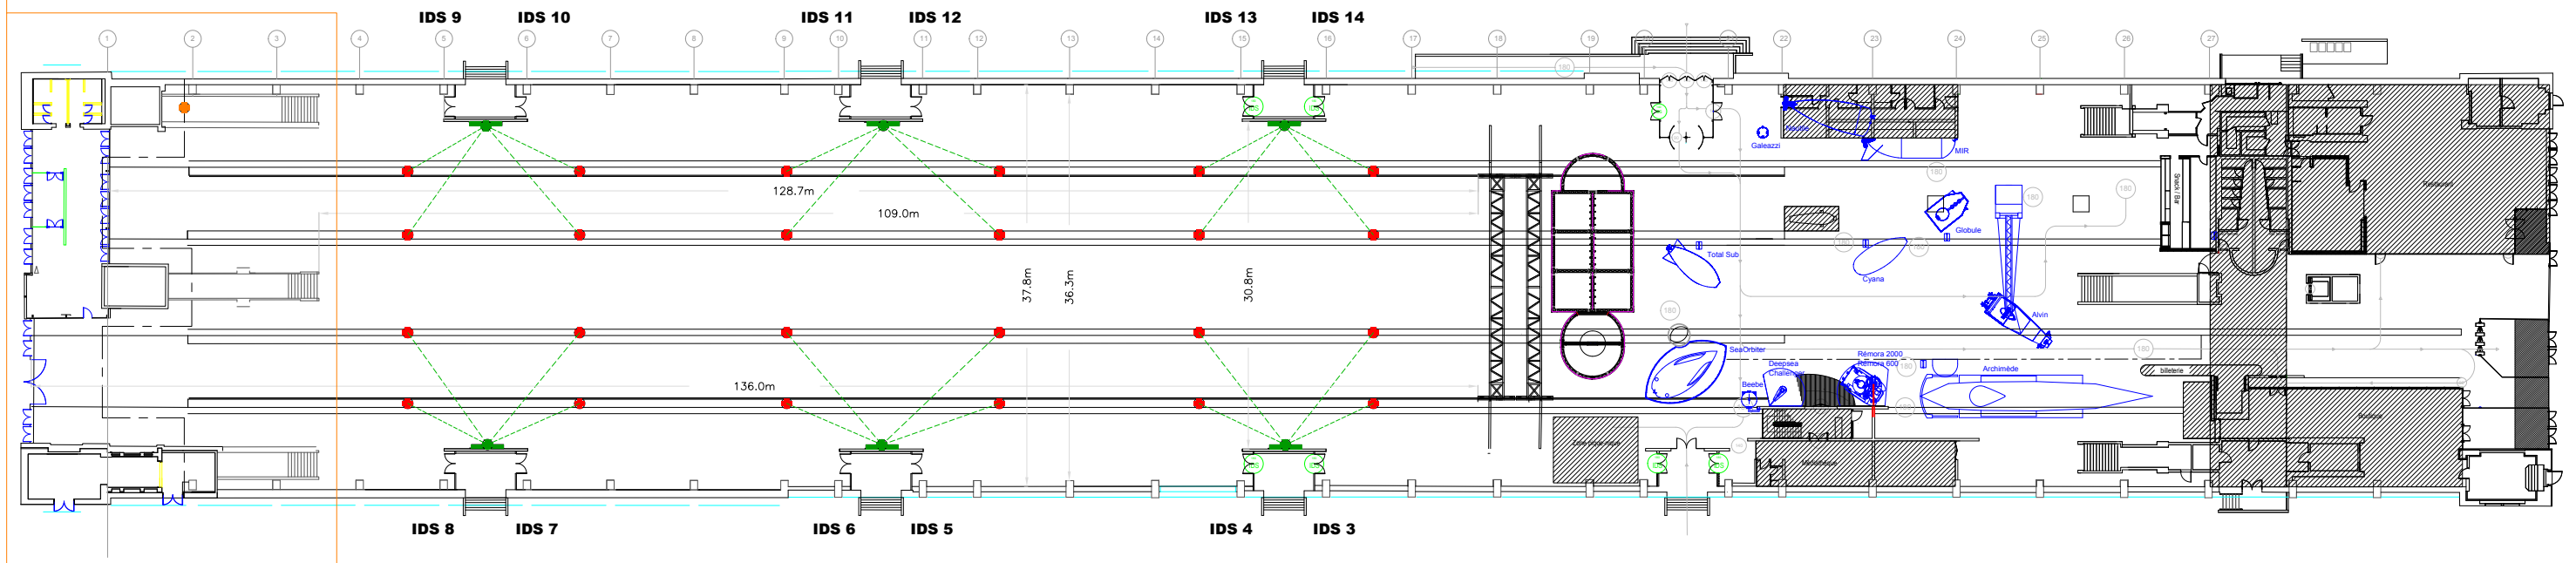

étage mezzanine

- armoires électriques
- prise P17 32A Tetra
- branchement Orange