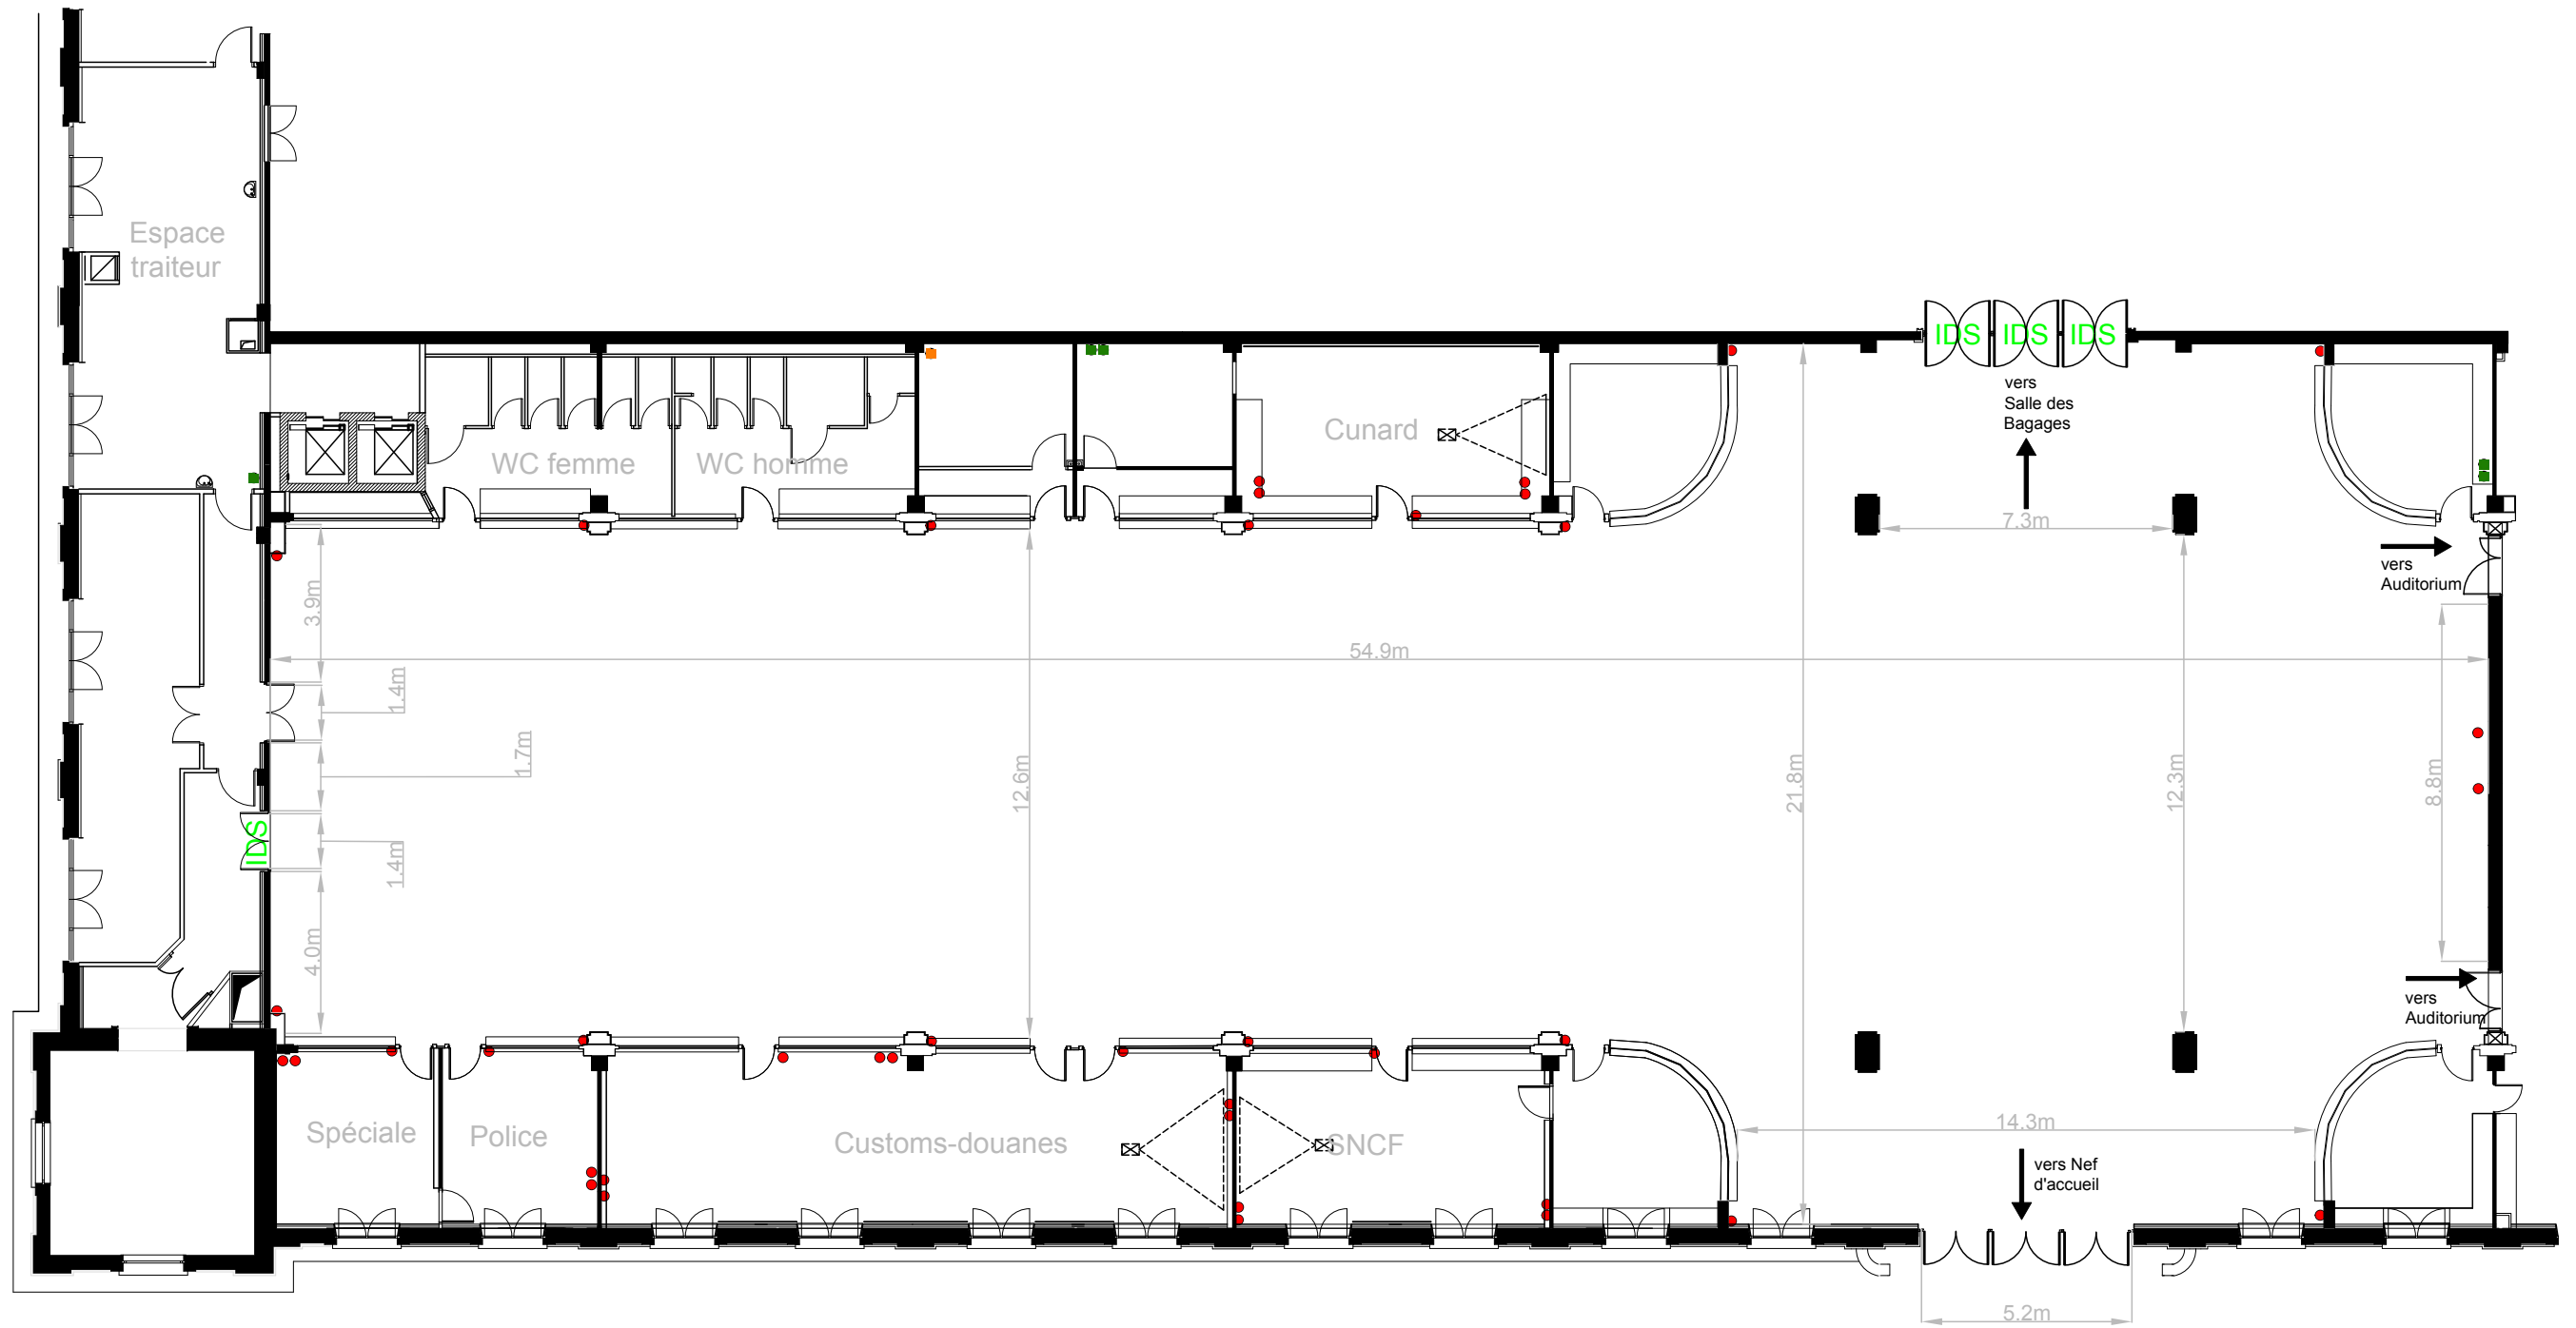

Salle des Pas Perdus

● prise 220v ● prise P17 32A tetra ● raccord orange/wifi ☒ vidéoprojecteur