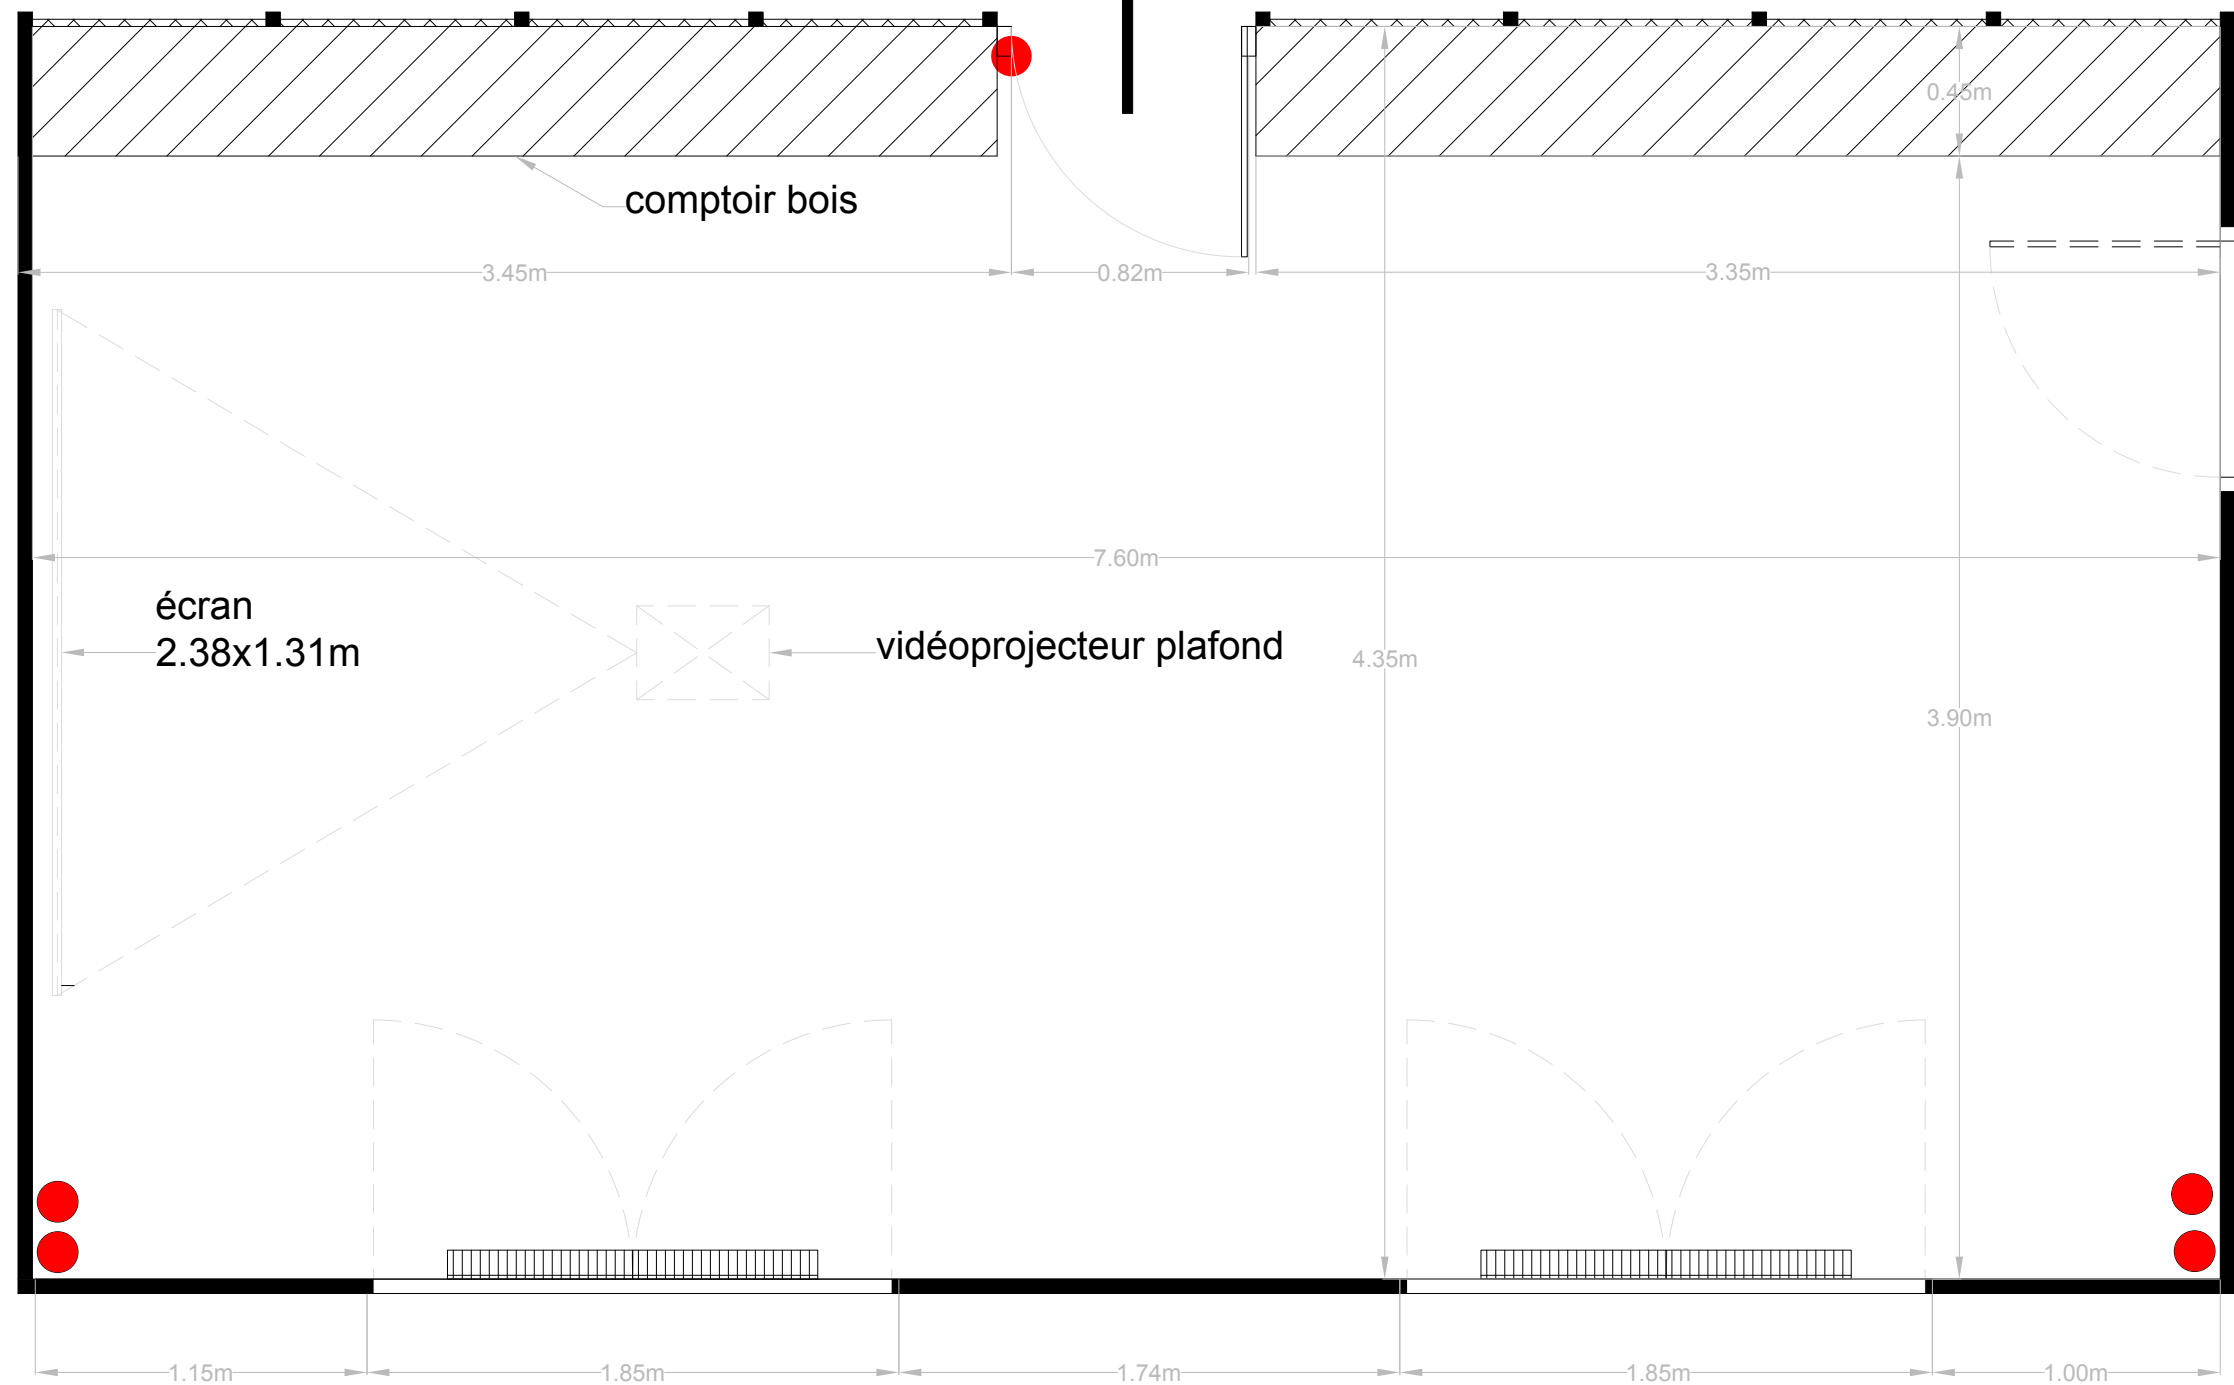

# Salle SNCF

vers Salle des Pas Perdus

● prise 220v