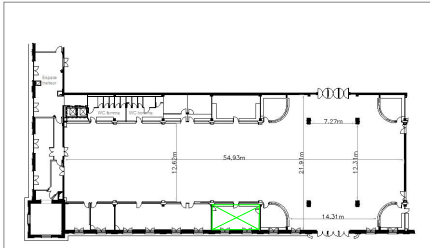

# Salle SNCF

vers Salle des Pas Perdus

● prise 220v