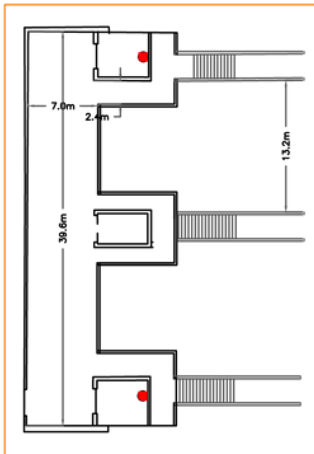

# Grande Halle

DISTRIBUTION ÉLECTRIQUE GRANDE HALLE  
 – INTÉRIEURE **MEZZANINE SUD**

étage mezzanine

Distribution électrique **Ouest**

Distribution électrique **Est**

1 coffret TDP09  
 1 prise P17 32A Tetra

1 coffret TDP04  
 1 prise P17 32A Tetra

DISTRIBUTION ÉLECTRIQUE GRANDE HALLE – EXTÉRIEURE  
**PARVIS EXTÉRIEUR SUD OUEST**

Distribution électrique **Ouest**

Distribution électrique **Est**

1 prise P17 32A Tetra  
 1 coffret extérieur

# Grande Halle

-  armoire électrique
-  Prise P17 32A tetra
-  Prise Orange

## DISTRIBUTION ÉLECTRIQUE GRANDE HALLE – INTÉRIEURE REZ DE CHAUSSÉE

Distribution électrique <b>Ouest</b>	Distribution électrique <b>Est</b>
<p><b>IDS13/14</b> Armoire TDP06 INS80 7 canalis 25A 4 prises P17 32A Tetra</p>	<p><b>IDS03/04</b> Armoire TDP02 INS80 6 canalis 25A 4 prises P17 32A Tetra</p>
<p><b>IDS11/12</b> Armoire TDP07 INS80 7 canalis 25A 4 prises P17 32A Tetra</p>	<p><b>IDS05/06</b> Armoire TDP03 INS80 7 canalis 25A 4 prises P17 32A Tetra</p>
<p><b>IDS09/10</b> Armoire TDP08 INS80 4 canalis 25A 4 prises P17 32A Tetra</p>	<p><b>IDS07/08</b> Armoire TDP04 INS80 4 canalis 25A 4 prises P17 32A Tetra</p>