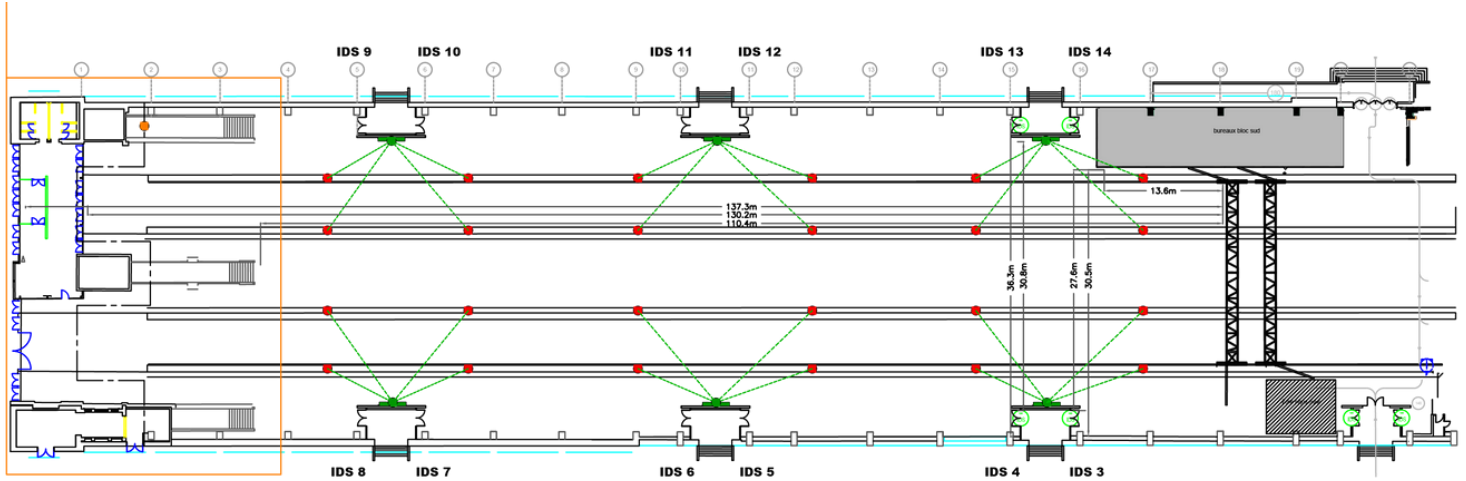

# Grande Halle

DISTRIBUTION ÉLECTRIQUE GRANDE HALLE  
 – INTÉRIEURE **MEZZANINE SUD**

étage mezzanine

Distribution électrique **Ouest**

Distribution électrique **Est**

1 coffret TDP09  
 1 prise P17 32A Tetra

1 coffret TDP04  
 1 prise P17 32A Tetra

DISTRIBUTION ÉLECTRIQUE GRANDE HALLE – EXTÉRIEURE  
**PARVIS EXTÉRIEUR SUD OUEST**

Distribution électrique **Ouest**

Distribution électrique **Est**

1 prise P17 32A Tetra  
 1 coffret extérieur

# Grande Halle

-  armoire électrique
-  Prise P17 32A tetra
-  Prise Orange

## DISTRIBUTION ÉLECTRIQUE GRANDE HALLE – INTÉRIEURE REZ DE CHAUSSÉE

Distribution électrique <b>Ouest</b>	Distribution électrique <b>Est</b>
<p><b>IDS13/14</b> Armoire TDP06 INS80 7 canalis 25A 4 prises P17 32A Tetra</p>	<p><b>IDS03/04</b> Armoire TDP02 INS80 6 canalis 25A 4 prises P17 32A Tetra</p>
<p><b>IDS11/12</b> Armoire TDP07 INS80 7 canalis 25A 4 prises P17 32A Tetra</p>	<p><b>IDS05/06</b> Armoire TDP03 INS80 7 canalis 25A 4 prises P17 32A Tetra</p>
<p><b>IDS09/10</b> Armoire TDP08 INS80 4 canalis 25A 4 prises P17 32A Tetra</p>	<p><b>IDS07/08</b> Armoire TDP04 INS80 4 canalis 25A 4 prises P17 32A Tetra</p>