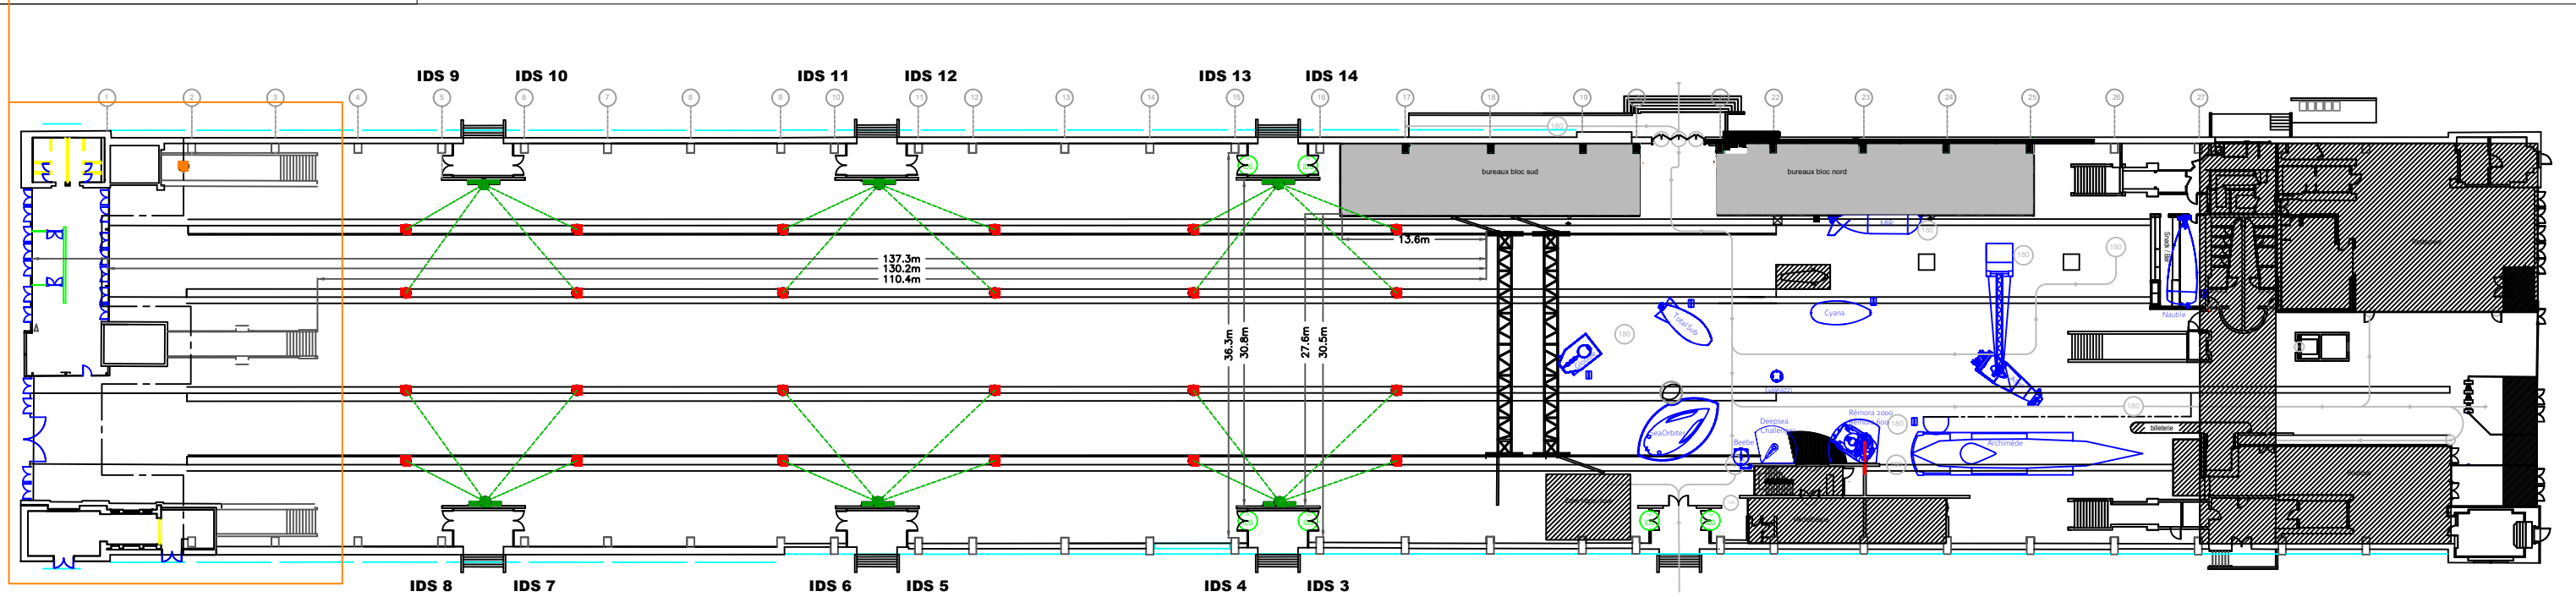

étage mezzanine

-  armoire électrique
-  Prise P17 32A tetra
-  Prise Orange